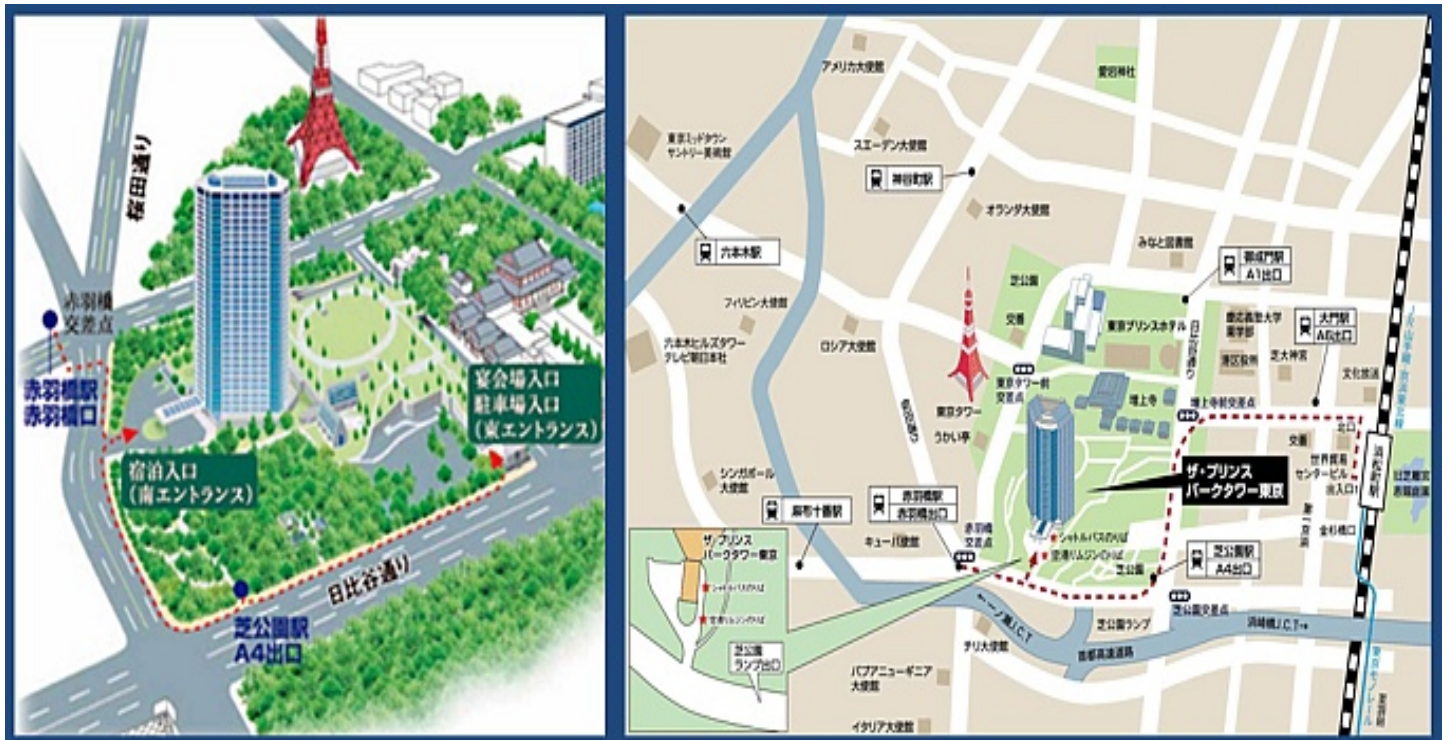

記

- 【開催日】 2014 年 7 月 3 日 (木)
【開催時間】 18 時 30 分～20 時 30 分 (受付開始 18 時)
【開催場所】 ザ・プリンスパークタワー東京 1 階 『メロディーライン』
東京都港区芝公園 4-8-1 03-5400-1111
【参加費】 1 万円 (食事代・支援金を含む)
- 【申込締切日】 2014 年 6 月 23 日 (月) (定員になり次第締め切りとなります)
- 【参加費・支援金振込先】 三菱東京 UFJ 銀行 三田支店 普通口座 0045099
口座名義 世界の子供たちを護る会
- 【お申込・お問い合わせ】 ①氏名 ②人数 ③ご連絡先(携帯番号等)を記載の上、
下記メールアドレスにお申し込み下さい。
事務局：弘世信一 hirose@spaceshower.net

所在地 ザ・プリンスパークタワー東京

住所 : 〒105-8563 東京都港区芝公園 4-8-1

TEL : 03-5400-1111

FAX : 03-5400-1110

電車で

- JR 線・東京モノレール浜松町駅から徒歩約 12 分。
- 都営地下鉄浅草線・大江戸線大門駅(A6)から徒歩約 9 分。
- 地下鉄日比谷線神谷町駅(1 番)から徒歩約 12 分。
- 都営地下鉄大江戸線赤羽橋駅(赤羽橋口)から徒歩約 2 分。
- 都営地下鉄三田線芝公園駅(A4)から徒歩約 3 分、御成門駅(A1)から徒歩約 5 分。